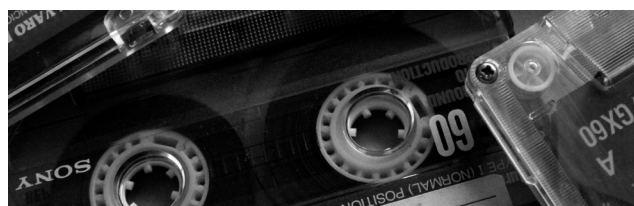

intimus 40000 S Degausser

AVEC SCANNER ET LOGICIEL

LISTE DE PRODUITS ÉVALUÉS PAR NSA/CSS - EN COURS D'ÉVALUATION

Pendant la démagnétisation, les supports de données magnétiques reçoivent un champ magnétique très puissant. La force magnétique du disque dur, la coercitivité est ainsi largement dépassée. Cette impulsion courte et puissante efface les données de façon irrévocable.

Le démagnétiseur intimus 40000 S est le nec plus ultra en matière de puissance de destruction de données. Il efface complètement toutes les données des disques durs et des bandes magnétiques avec une intensité de champ magnétique minimale de 30 000 Gauss et une puissance de crête de 40 000+ Gauss (4 Tesla) en seulement 28 secondes. L'appareil est livré avec un système de numérisation et un logiciel qui vous permet de générer un rapport de destruction de support vérifiable pendant le processus d'effacement.

La destruction physique des disques durs (p. ex. destruction, écrasement, perçage, pliage) peut laisser des données sur les disques durs. La démagnétisation est le seul moyen d'éliminer toutes les données sur les plateaux des disques ou les bandes magnétiques. Après la démagnétisation, la destruction physique à l'aide de l'Intimus Crusher donne une confirmation visuelle que le disque dur a été traité en toute sécurité et que l'on peut s'en débarrasser.